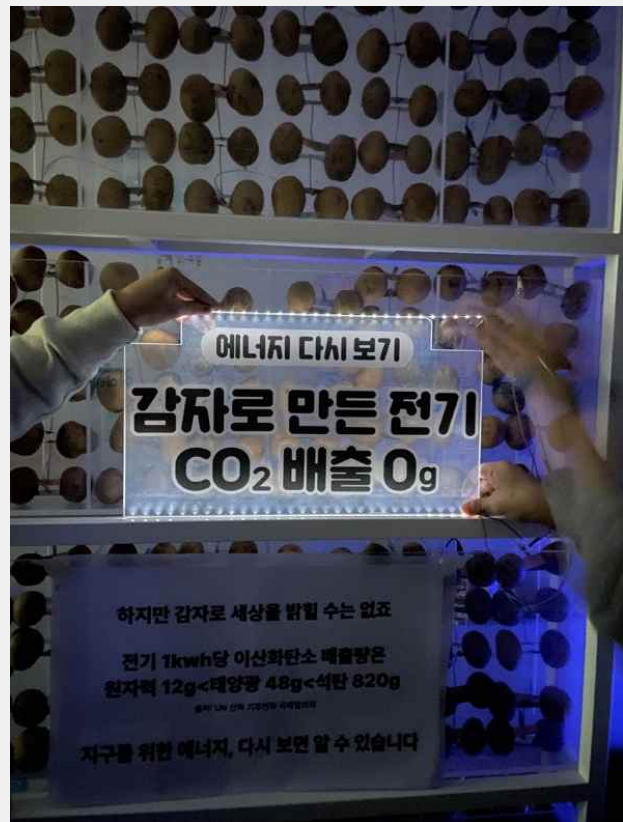

이번 행사에서는 우리 일상 속 탄소배출 행위와 에너지에 대한 시각을 되돌아보고, 탄소중립을 통해 행동과 생각을 바꾸자는 메시지를 전달한다. 11월 27일과 28일, ‘에너지’, ‘소비생활’, ‘일상생활’이라는 주제로 한국철도공사와 협업해 서울역 역사 내에서 행사를 진행하고 12월 1일부터 한 달간 서울 시내 60개 지역 버스정류장에 ‘지구를 위한 다시 보기’ 광고를 게시한다.

대학생 50명이 400여 개 감자로 만든 친환경 전기로 광고판 운영

‘에너지’ 주제 행사로는 400여 개 못난이 감자로 친환경 전기를 만들어 광고판을 운영한다. 서울대학교 기술나눔동아리 VESS(Volunteering Engineers & Scientists of SNU)와 이화여자대학교 전자전기공학과 학술동아리 이.이.아이(E.E.I., EWHA Electronics Innovation) 학생 50명은 탄소를 배출하지 않는 친환경 전기를 만들기 위해 400여 개의 감자를 연결한 발전시스템을 개발하고, 지난 3개월 동안 시험부터 회로 제작, 광고판 연결까지 제작과정을 열정적으로 수행했다. 광고판에는 탄소중립 달성에 사용되는 에너지원의 정보와 ‘지구를 위한 에너지가 무엇인지 다시 보자’라는 메시지를 담았다. 11월 27일 오후 5시 30분, 서울역에서 친환경 감자 광고판 점등식이 열린다. 발전시스템에 사용한 감자는 동물사료 등

문체부 정책 담당자는 “2050년 탄소중립 실현은 모든 사회 구성원이 동참하지 않으면 달성되기 어려운 과제인 만큼, 쉽고 재미있게 다가갈 수 있도록 이번 행사를 기획했다. 많은 국민들이 참여하기를 바란다.”라며 “문체부는 국민들이 탄소중립 등 주요 정책과제에 공감할 수 있도록 다양한 노력을 기울이겠다.”라고 밝혔다.

붙임 친환경 감자 전기 개발 사진, 버스정류장 광고 시안

담당 부서	국민소통실 여론과	책임자	과장	석진영 (044-203-2461)
		담당자	사무관	김영관 (044-203-3033)

국민과 함께하는
세계일류 문화매력국가

**GANGWON
2024**

YOUTH
OLYMPIC
GAMES

대한민국
지적브리핑

□ 개발 중인 감자 전기 사진

<대학생 50명이 참여한 감자전기 개발 사진>

□ 버스정류장 광고 시안